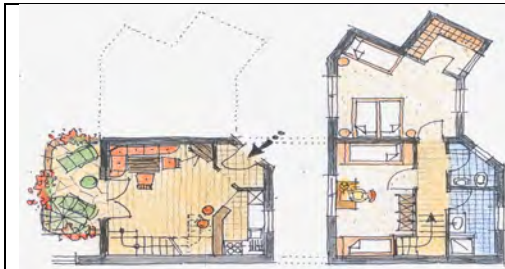

„GABI“ F*****

70 qm	bis 2 Personen	€ 120,00
	3 Personen	€ 135,00
	4 Personen	€ 150,00
	Endreinigung	€ 50,00

„ALPSPITZE“ F*****

63 qm	bis 2 Personen	€ 100,00
	Endreinigung	€ 40,00

„ZUGSPITZE“ F*****

46 qm	bis 2 Personen	€ 95,00
	Endreinigung	€ 40,00

„WANK“ F*****

41 qm	bis 2 Personen	€ 85,00
	Endreinigung	€ 35,00

„ANNALENA“ F*****

		Größe ca.	Belegung	Preis/Tag*
		120 qm	bis 2 Personen 3 Personen 4 Personen 5 Personen 6 Personen Endreinigung	€ 140,00 € 160,00 € 180,00 € 200,00 € 220,00 € 70,00