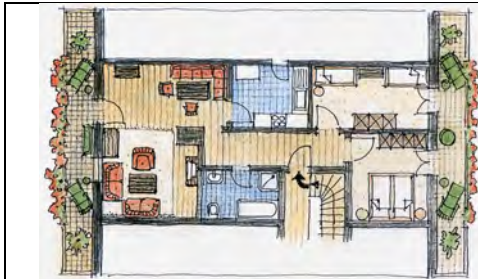

Ferienwohnung/Klassifizierung

* Weihnachten/Neujahr, Fasching und in den Sommerferien gelten gesonderte Preise

„DREITORSPIITZE“ F*****

Größe ca.	Belegung	Preis/Tag*
85 qm	bis 2 Personen	€ 130,00
	3 Personen	€ 150,00
	4 Personen	€ 170,00
	Endreinigung	€ 50,00